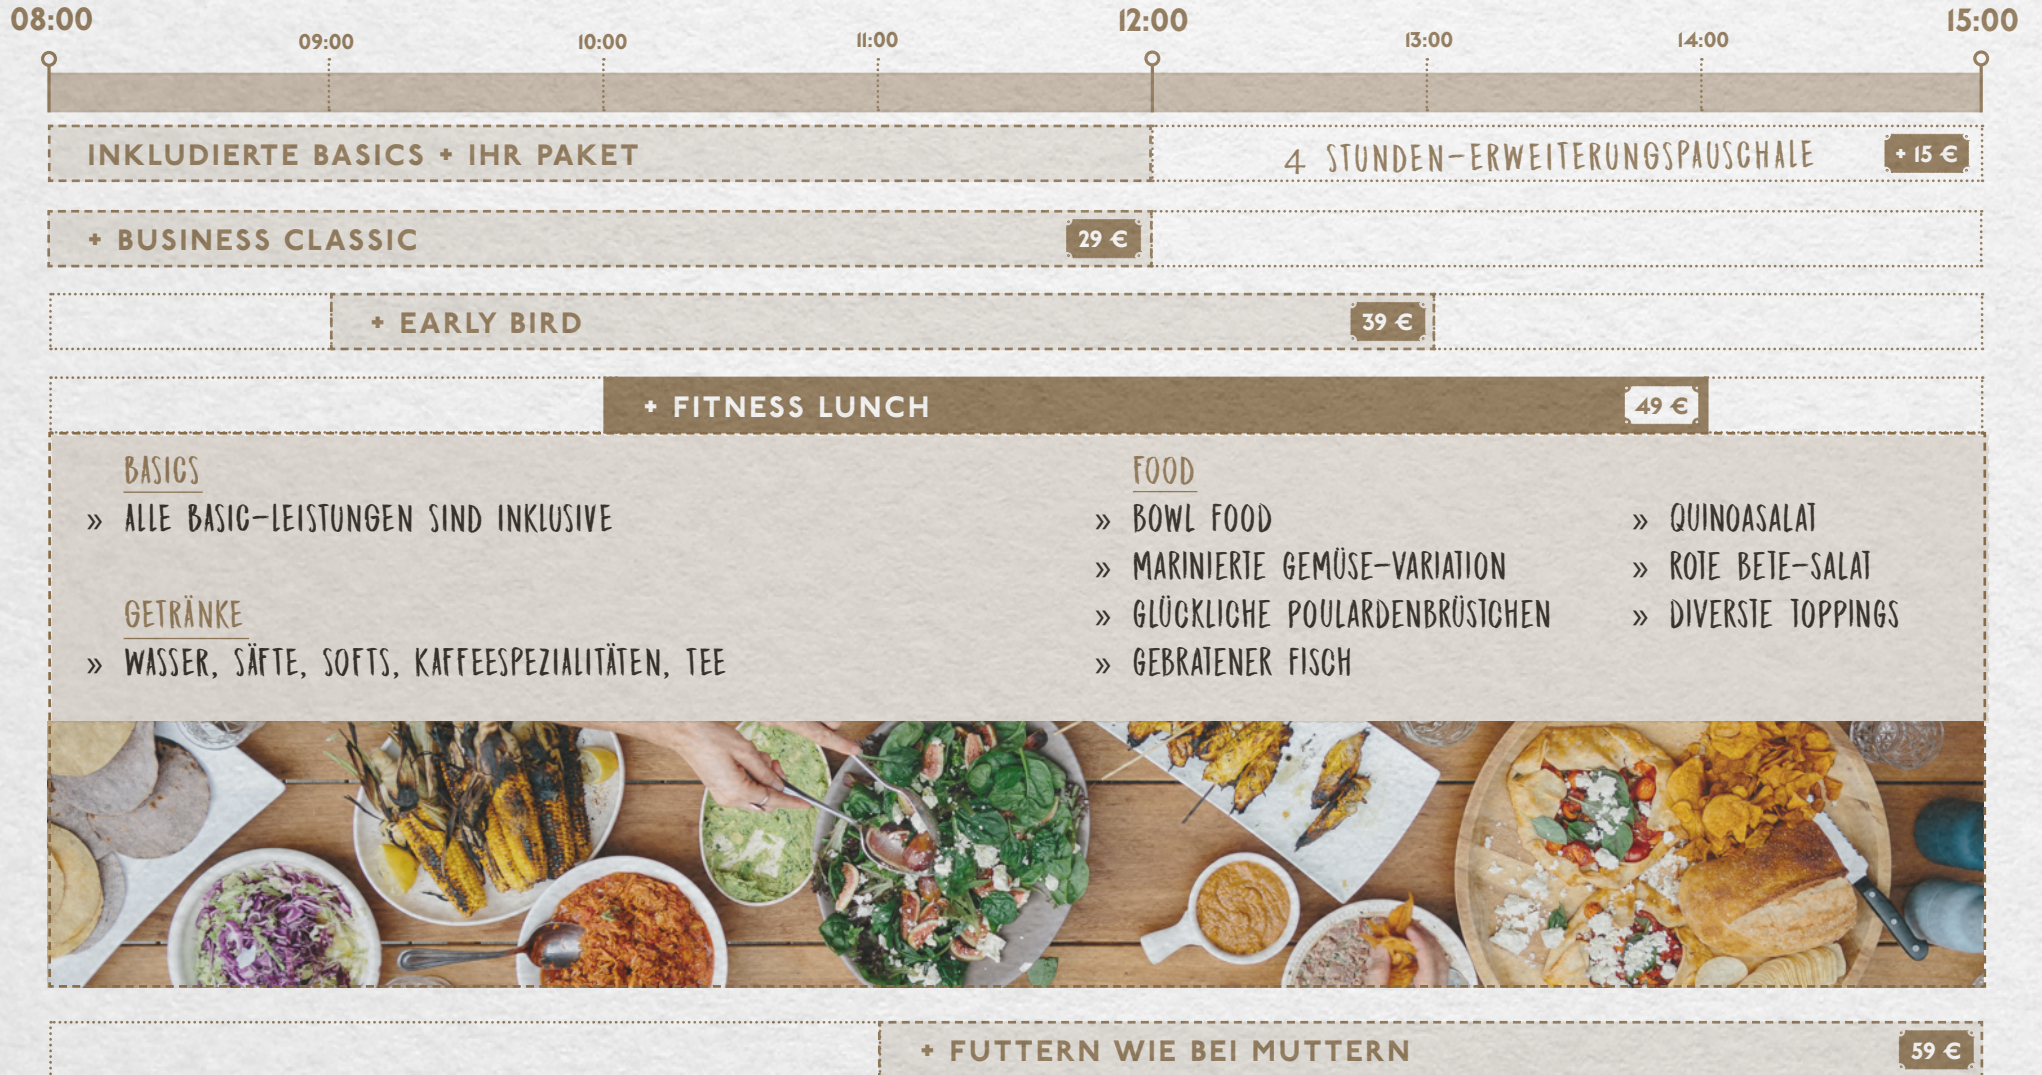

FITNESS LUNCH

PAKETE & PREISE